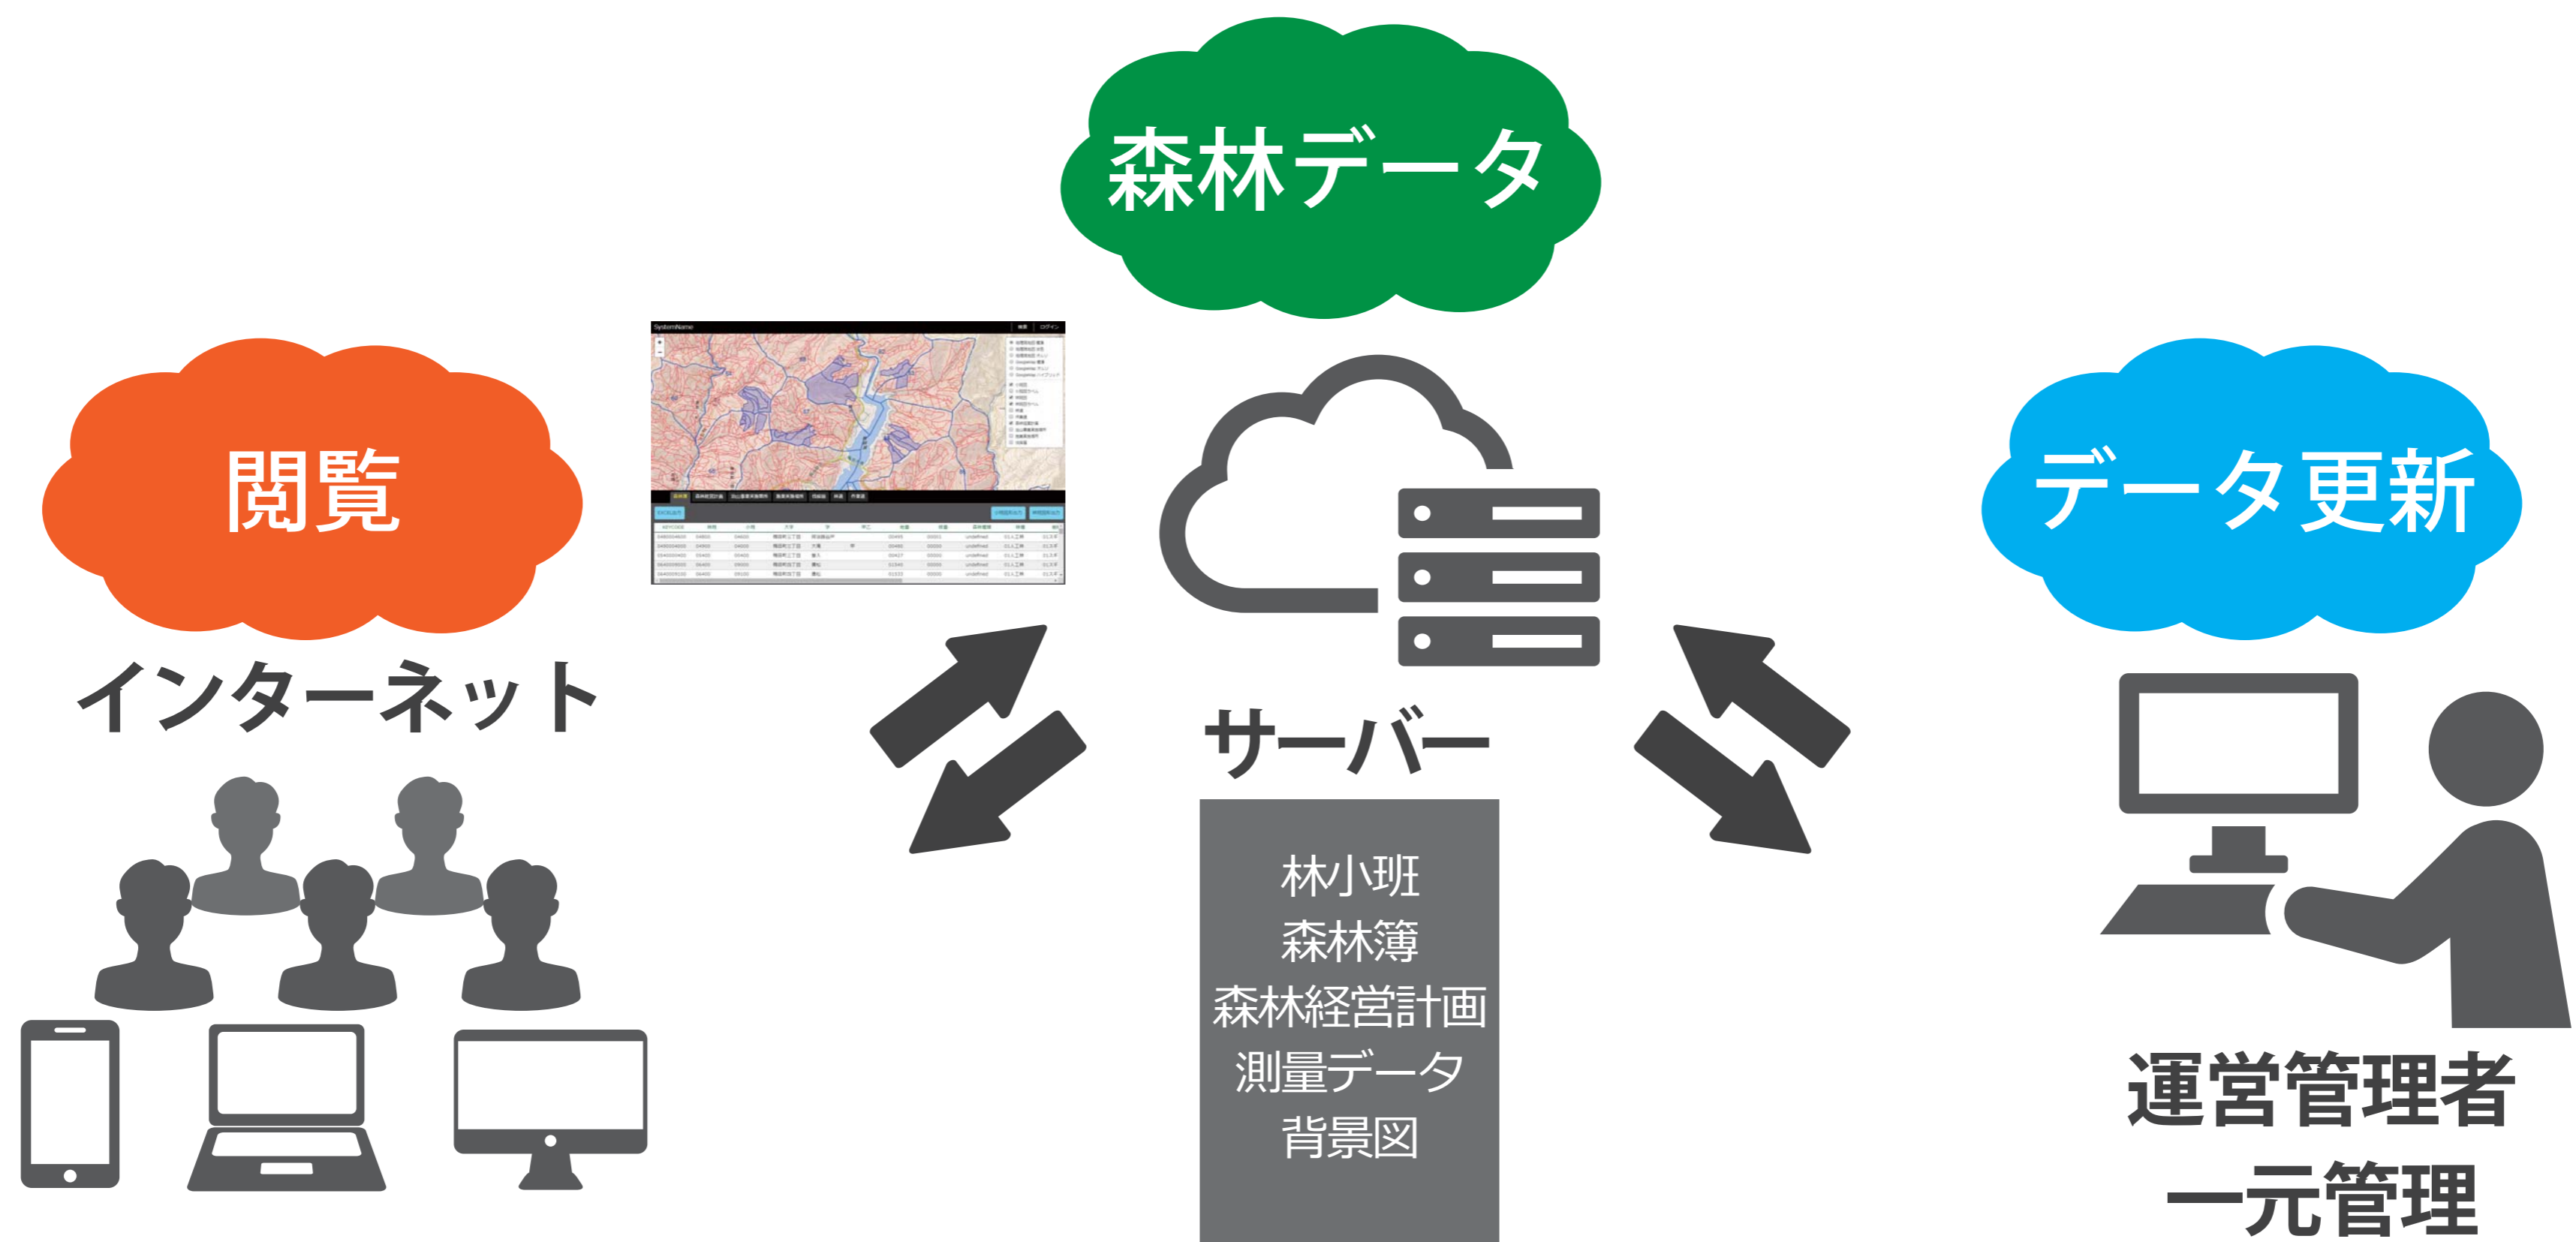

# 森林情報のクラウドサービス

社員や職員、異なる組織間で情報共有

現場で森林情報の確認ができます。

## 操作が簡単

説明書がいない直感的なインターフェース。  
GISのスキルは不要です。

## システム導入が不要

本サービスはブラウザで利用いただけます。利用にあたり、新たにシステムの導入やインストールは不要です。