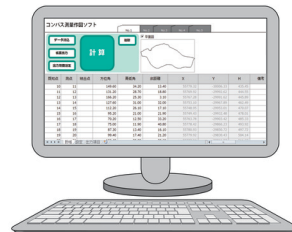

### デジタルコンパス

TruPulse360R

観測データ

Bluetooth

ボタンを押すだけで  
方位、高低角、斜距離を同時計測

### 測量ソフト

山守コンパス

Android端末

- ・周囲測量
- ・作業道測量

## 測量時間の短縮!

## コンパス測量作図ソフト

測量データ