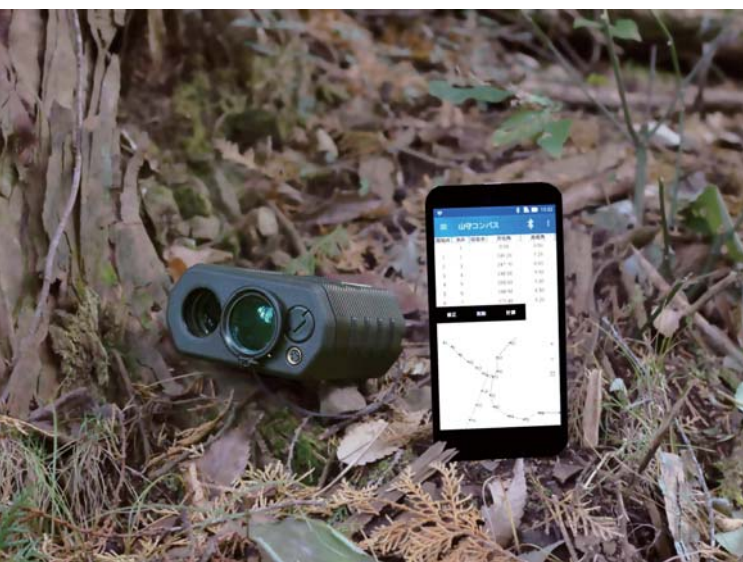

# 山守コンパス

アンドロイド端末でコンパス測量!

コスト  
優先

位置精度  
優先

市販品Android端末

高精度GPS版Android端末

Spectra Precision社  
MobileMapper50

- 🌲 山林用のAndroid専用ソフト!
- 🌲 測量時間を大幅に短縮!
- 🌲 測量データは座標付きデータに!
- 🌲 面積、延長、閉合比は現地で確認!
- 🌲 分割毎の面積、延長が表示!
- 🌲 背景図に地理院地図を表示可能!
- 🌲 説明書要らずの簡単操作!