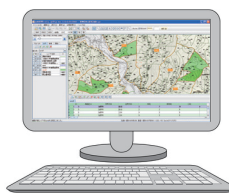

山林管理GISシステム

山守くんLite

- ・測量データの一括読込
- ・森林情報の管理
- ・申請図面の作成
- ・各種背景図の読込

森林データの一元管理!

山林測量システムセット

①測量3点セットプラン

デジタルコンパス/測量ソフト(端末込)/コンパス測量作図ソフト

デジタルコンパス

TruPulse360R

測量ソフト

山守コンパス

コンパス測量 作図ソフト

作図・データ出力

測量を始めたい方にオススメ!

②測量3点セットプラン+山林管理GIS 山守くんLite

デジタルコンパス/測量ソフト(端末込)/コンパス測量作図ソフト

デジタルコンパス

TruPulse360R

測量ソフト

山守コンパス

コンパス測量 作図ソフト

作図・データ出力

山林管理GIS システム

山守くんLite

森林経営計画の策定者にオススメ!

※セットプラン以外で商品のご提供も可能です。何かございましたら、何なりとお問い合わせください。

お問い合わせ