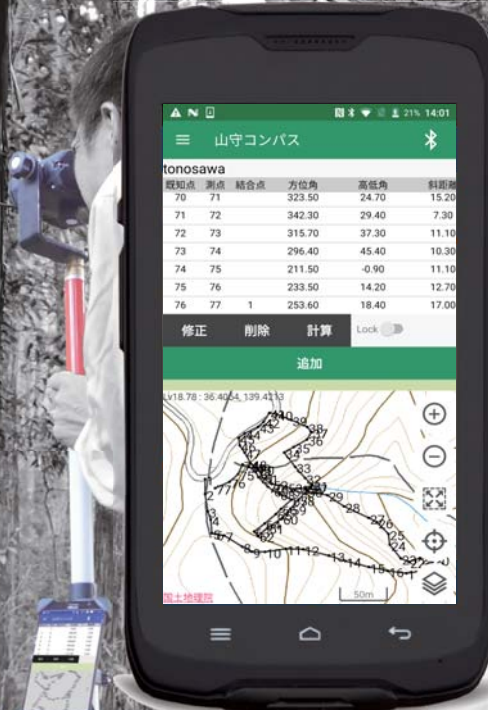

新商品

Android対応 山林測量システム

# 山守コンパス

アンドロイド端末でコンパス測量!

コスト  
優先

位置精度  
優先

市販品Android端末

高精度GPS版Android端末

Spectra Precision社  
MobileMapper50

- 🌲 山林用のAndroid専用ソフト!
- 🌲 測量時間を大幅に短縮!
- 🌲 測量データは座標付きデータに!
- 🌲 面積、延長、閉合比は現地で確認!
- 🌲 分割毎の面積、延長が表示!
- 🌲 背景図に地理院地図を表示可能!
- 🌲 説明書要らずの簡単操作!

# 山林測量機器システム構成

測量からデータの出力、管理までを一括で対応!