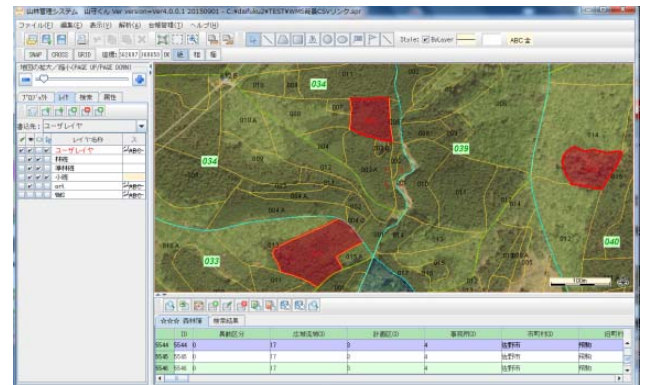

レイヤ

レイヤの追加／表示・非表示／編集が可能です

ファイルの保存

新規ファイルの作成／追加編集／読込／保存／印刷が可能です

★動作環境 Windows7以降 64bitを推奨
メモリ4GB以上を推奨
JAVAのインストールが必要です

上記以外にも様々な活用方法があります。お気軽にお問合せください。

ご用意いただくもの

シェープ形式の
林小班データ

EXCEL形式の
森林簿データ

SHP+EXCEL

メディア (CDやUSB等)
に書込み

林小班データ+森林簿データ

弊社へ送付

晃洋設計測量宛

※ データによってはGISに組込めない場合もございます。

山を守る達人必携

森林経営計画支援パッケージ

山林管理システム

山守くんLite

シンプルな地理情報システムです。
機能: 地図表示・オンライン地図利用(ウオッチず表示)・地図印刷機能・写真データのファイリング・GPSデータの表示・施業計画支援*1・施業履歴*1・補助金申請支援*1 *オプション機能

森林経営計画作成支援システム

山守奉行・老中

お手持ちの森林簿が森林経営計画書に変身。Excelがあればだれでも森林経営計画書が作成できます。

山林管理システム
Forest Management System

山を守る達人必携ハンディGPS 林小班地図データ 組込版GPS

測量のプロフェッショナルがお手持ちの林小班GISデータを最新のハンディGPSに組込ご提供します。

これからの
山林経営の必需品

山守くん

検索

<http://home.koyosvpl.co.jp/>

晃洋設計測量株式会社

栃木県足利市山川町656-1

TEL.0284-41-0281/FAX.0284-44-1684