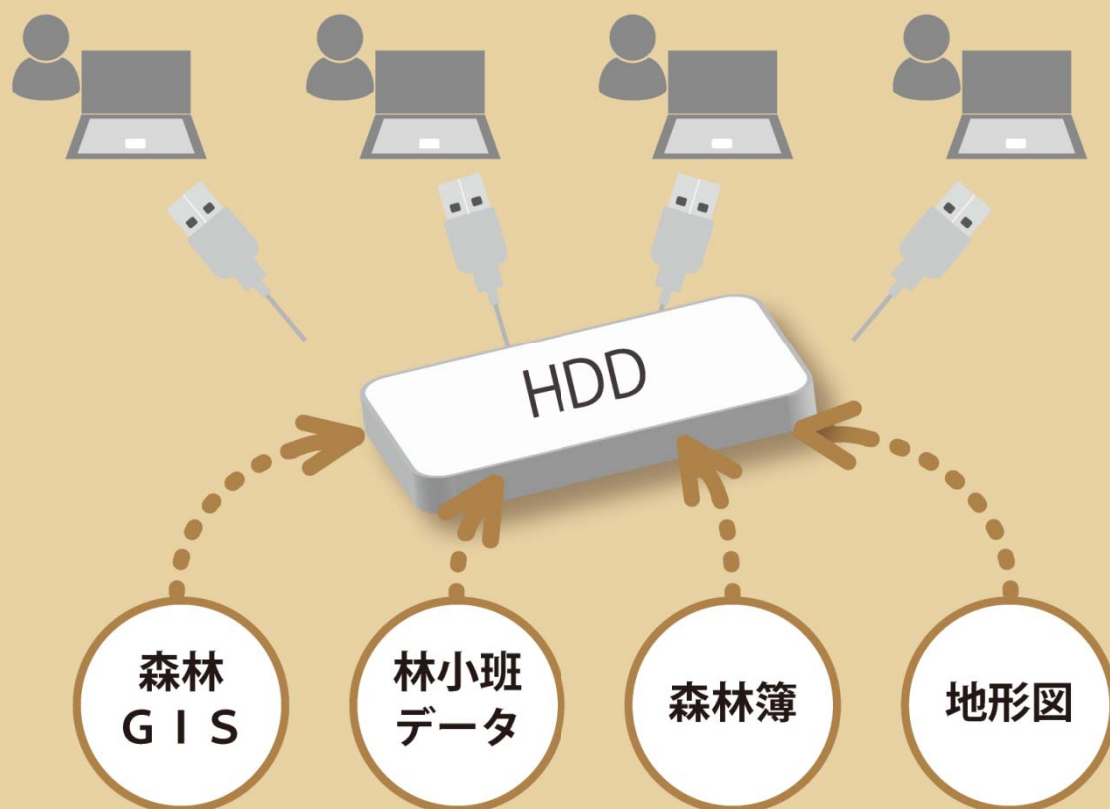

# 外付 HDD で 起動するGISソフト。

ハードディスクの中に GIS ソフト・森林情報を格納。

## 特徴

GIS ソフトのインストールが不要です。

ライセンスフリー！どのパソコンでも GIS ソフトが利用可能です。

林小班・森林簿・地形図をセットアップした状態でお渡し。

ハードディスク代含む

外付 HDD タイプ山林管理 GIS 山守くん 価格 **¥200,000** 税抜

お問い合わせ

 晃洋設計測量株式会社